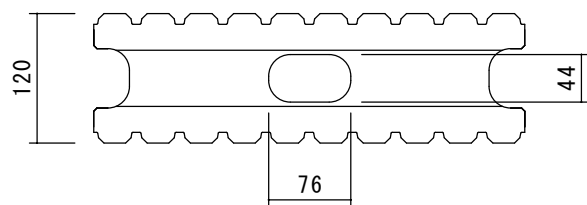

基本横筋兼用形

隅形

図面名称

ネオスプリット

広島第一ブロック協同組合