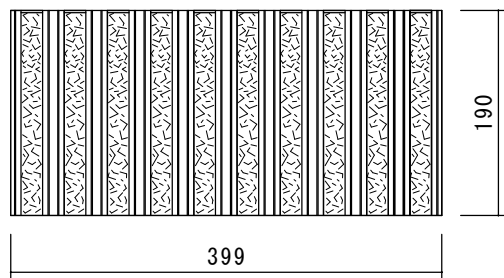

基本横筋兼用形

隅形

図面名称

ネオスプリット

広島第一ブロック協同組合