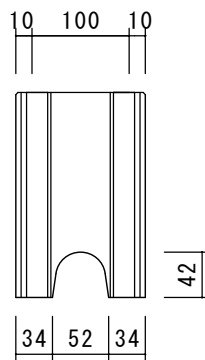

基本横筋兼用形

隅形

図面名称

ネオスプリット

広島第一ブロック協同組合