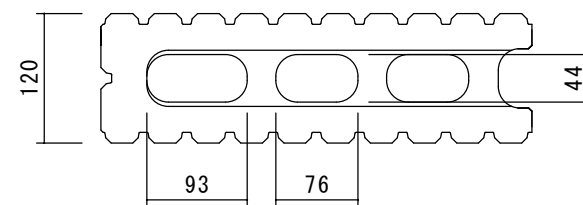

基本横筋兼用形

隅形

図面名称

ネオスプリット

広島第一ブロック協同組合