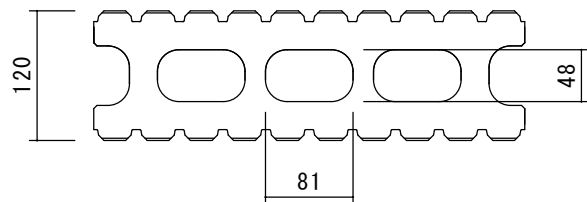

基本横筋兼用形

隅形

図面名称

ネオスプリット

広島第一ブロック協同組合