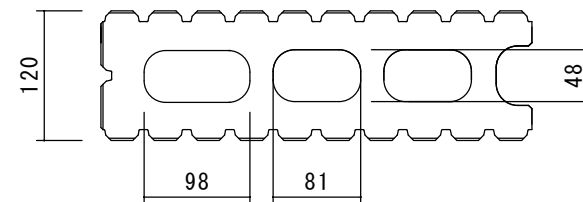

基本横筋兼用形

隅形

図面名称

ネオスプリット

広島第一ブロック協同組合