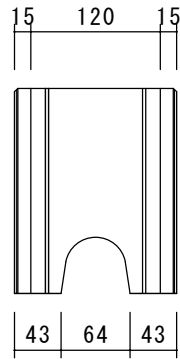

基本横筋兼用形

隅形

図面名称

リブスプリット15-5L

広島第一ブロック協同組合