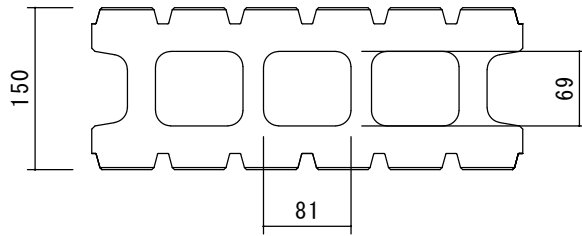

基本横筋兼用形

隅形

図面名称

リブスプリット15-5L

広島第一ブロック協同組合