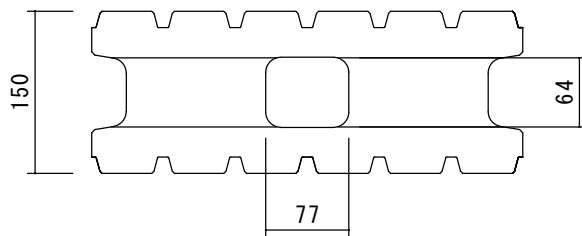

基本横筋兼用形

隅形

図面名称

リブスプリット15-5L

広島第一ブロック協同組合