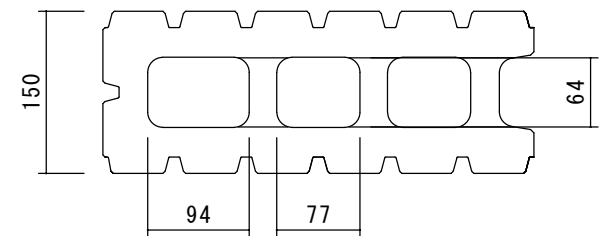

基本横筋兼用形

隅形

図面名称

リブスプリット15-5L

広島第一ブロック協同組合