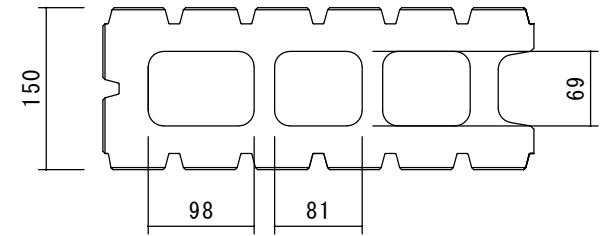

基本横筋兼用形

隅形

図面名称

リブスプリット15-5L

広島第一ブロック協同組合