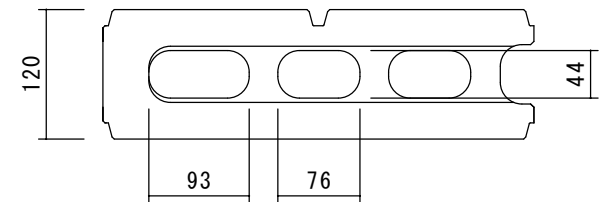

基本横筋兼用形

隅形

図面名称

リブスプリット12-ゼロワン

広島第一ブロック協同組合