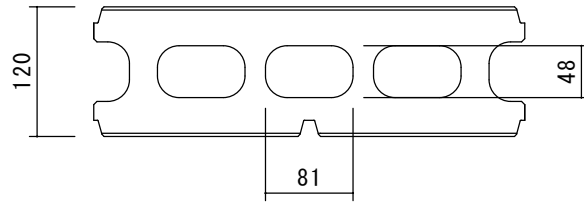

基本横筋兼用形

隅形

図面名称

リブスプリット12-ゼロワン

広島第一ブロック協同組合