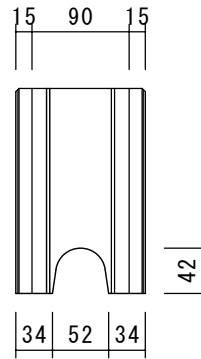

基本横筋兼用形

隅形

図面名称

リブスプリット12-ゼロワン

広島第一ブロック協同組合