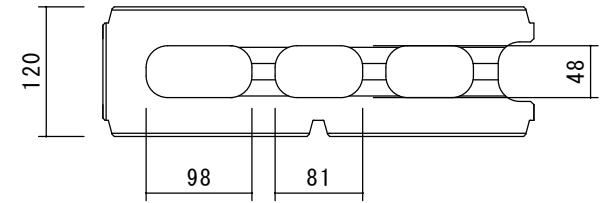

基本横筋兼用形

隅形

図面名称

リブスプリット12-ゼロワン

広島第一ブロック協同組合