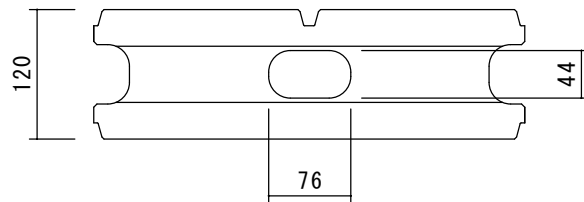

基本横筋兼用形

隅形

図面名称

リブスプリット12-ゼロワン

広島第一ブロック協同組合