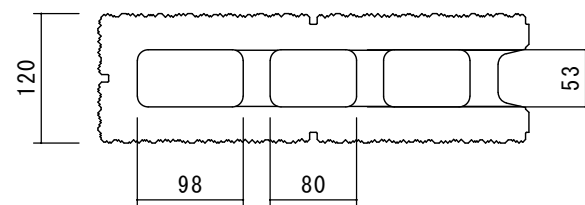

基本横筋兼用形

隅形

図面名称

Dスクエア

広島第一ブロック協同組合