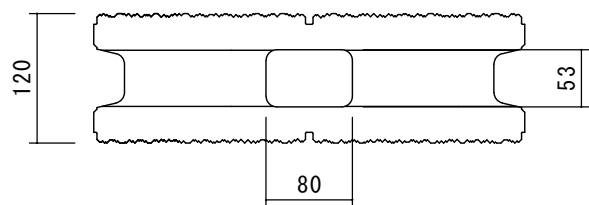

基本横筋兼用形

隅形

図面名称

Dスクエア

広島第一ブロック協同組合