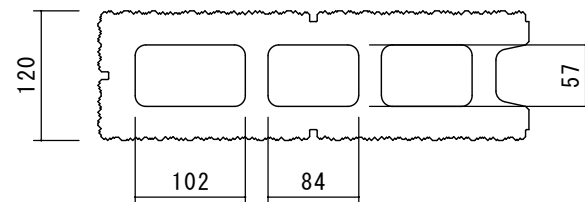

基本横筋兼用形

隅形

図面名称

Dスクエア

広島第一ブロック協同組合