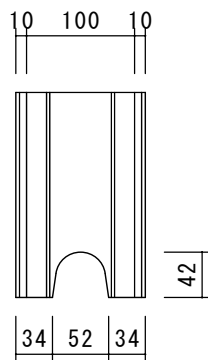

基本横筋兼用形

隅形

図面名称

Dスクエア

広島第一ブロック協同組合