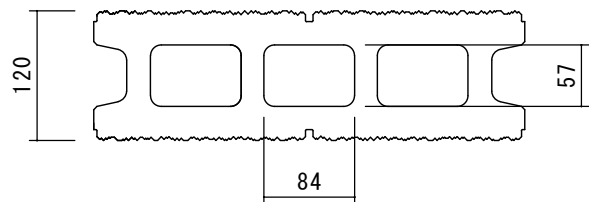

基本横筋兼用形

隅形

図面名称

Dスクエア

広島第一ブロック協同組合